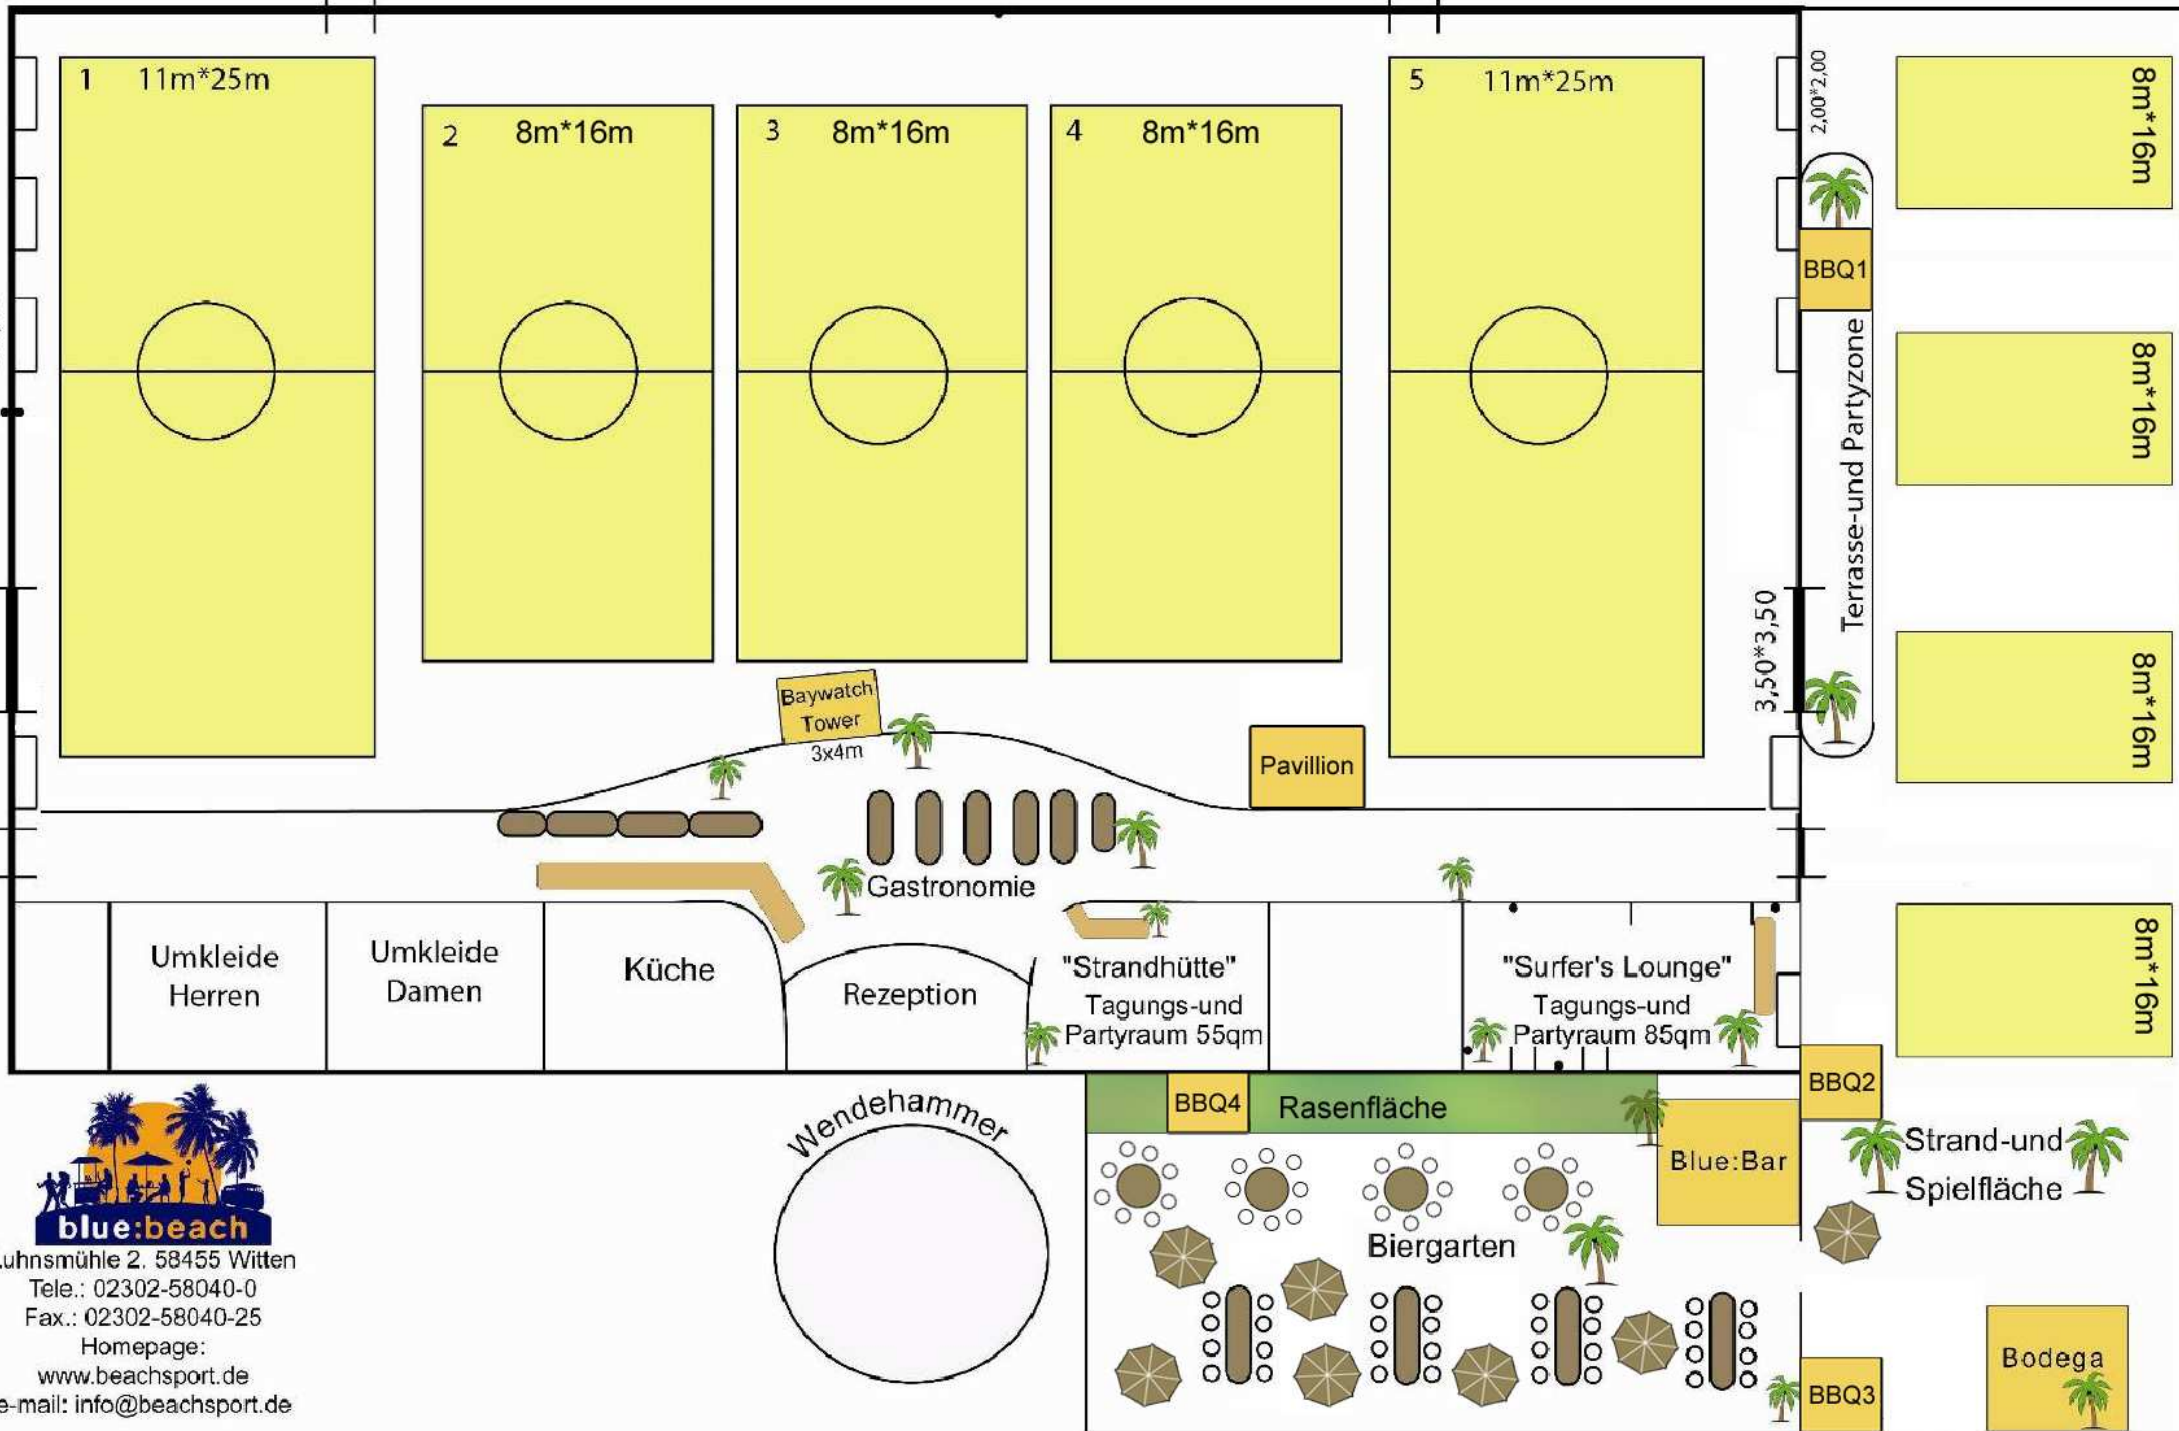

60,00m

1,00*2,00

30,00

Luhnmühle 2, 58455 Witten
 Tele.: 02302-58040-0
 Fax.: 02302-58040-25
 Homepage:
www.beachsport.de
 e-mail: info@beachsport.de